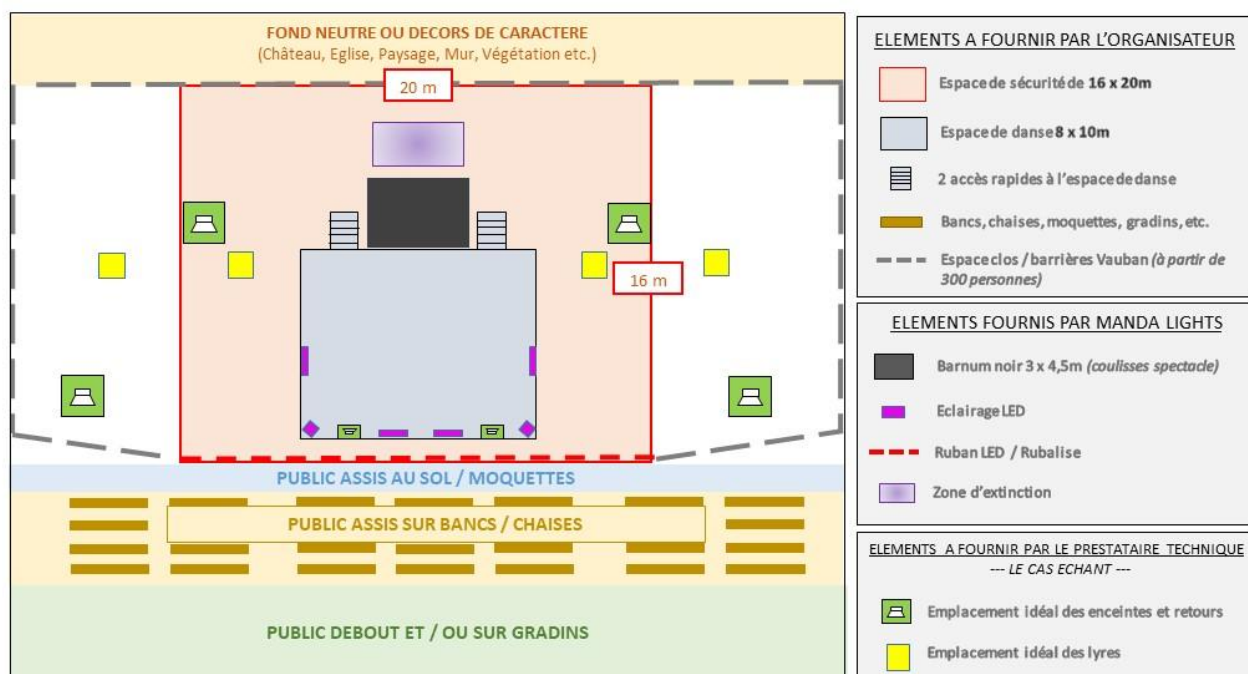

SPECTACLE DE FEU "ANIMA, LA VOIX DES FLAMMES"

FICHE TECHNIQUE SIMPLIFIÉE / CONTACT TECHNIQUE : JULIEN - 06 70 02 70 09

- **ESPACE DE SÉCURITÉ** : 16 x 20 mètres (adaptations possibles pour surfaces équivalentes). Installer des barrières vauban si public de plus de 300 personnes.
- **ESPACE DE DANSE** : 8 x 10 mètres, possible au sol sur revêtement dur et plat (asphalte, graviers, pelouses tondues, etc.). Installer un plancher de 8x10m en cas de dénivelé ou une scène de 8x10m pour un public de plus de 600 personnes (sauf si espace à gradins naturel ou équivalent).
- **INSTALLATION DU PUBLIC** : fournir et installer des bancs/chaises/moquettes en face de l'espace scénique.
- **RÉGIE SON** : Sonorisation fournie et installée par la Cie Manda Lights, sauf pour une jauge public attendue supérieure à 700 personnes : faire installer une sonorisation adaptée par un prestataire professionnel à la charge de l'organisateur. Bande son du spectacle lue via notre ordinateur.
- **REGIE LUMIERES** : Éclairage du spectacle fourni et installé par la Cie Manda Lights. Spectacle nocturne (ou tombée de la nuit), l'éclairage public devra être éteint par l'organisateur.
- **LOGES** : Salle avec 2 tables et 4 chaises, prises électriques, toilettes, lave mains.
- **REPAS / HÉBERGEMENT** : Repas pour 4 personnes / 3 chambres (forfait auto-gestion possible).